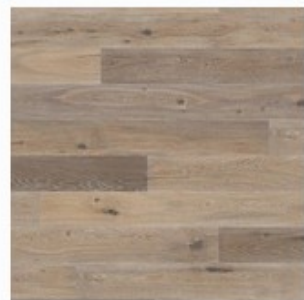

Parador Δρυς Loft  
Pearlmutt 1-strip  
13mm

Parador Δρυς Loft  
Golden Oak 1-strip  
13mm

Parador Δρυς Pure  
Loft 1-strip 13mm

Solidfloor Δρυς  
Andalusia 1-strip

Solidfloor Δρυς  
Andorra 1-strip

Solidfloor Δρυς  
Canterbury  
Herringbone