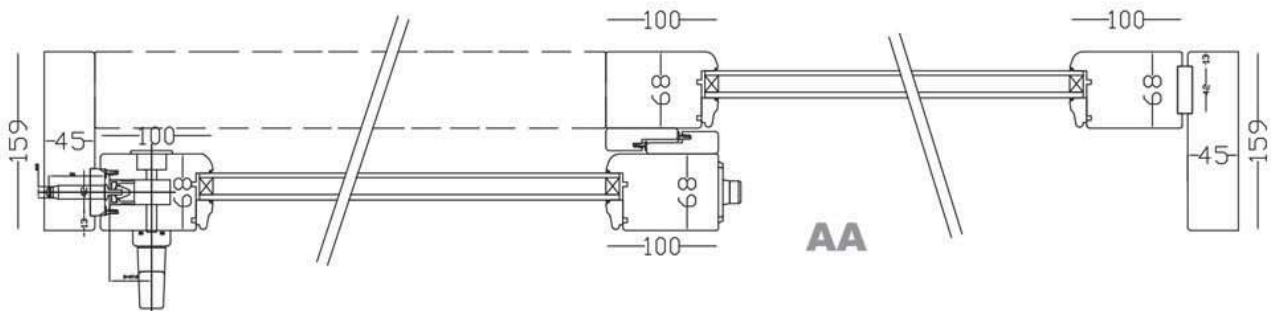

## Tilt windows

TSIGAS A.E.,  
Βιομηχανίας Ξύλινων Κουφωμάτων στο  
Μουζζία Καρδίτσας, GR - 43 060, Ελλάδα

EN 14351 - 1:2006

Τύπος **WINDOW 68**  
Παράθυρο- Μπαλκονόπορτα για χρήση σε  
οικιακές και εμπορικές κτιριακές κατασκευές.