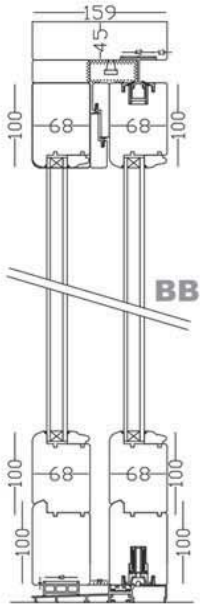

Sliding doors